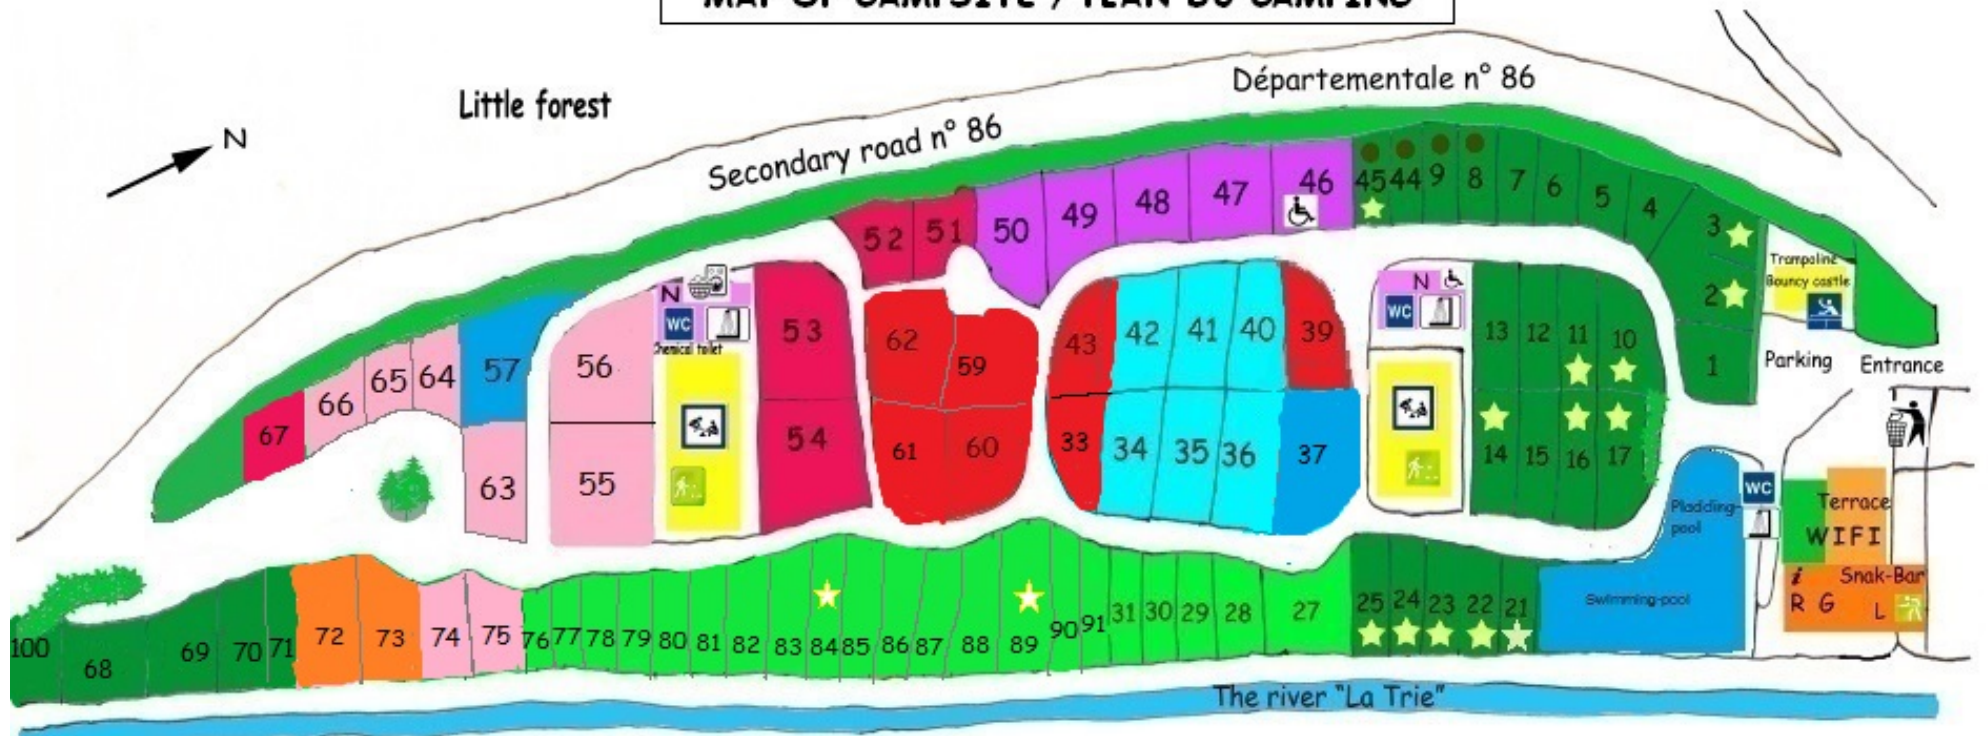

# MAP OF CAMPSITE / PLAN DU CAMPING

## Pitches and Accomodations Emplacements et Locations

-  Hardstanding / Stabilisés
-  Serviced / Tout à l'égout
-  Pitches 6A / Emplacements 6A
-  Pitches 10A / Emplacements 10A
-  Cottages Moreva Marine
-  Mistercamp
-  Chalets
-  Cottage privilège luxe
-  Cottage cosy famille
-  Cosy Bois
-  Cottage cosy tribu

## Activities / Activités

- L** Library & TV / Bibliothèque et TV
-  Pétanque
-  Playgrounds / Aires de jeux
-  Billard / Pool
-  Ping-Pong