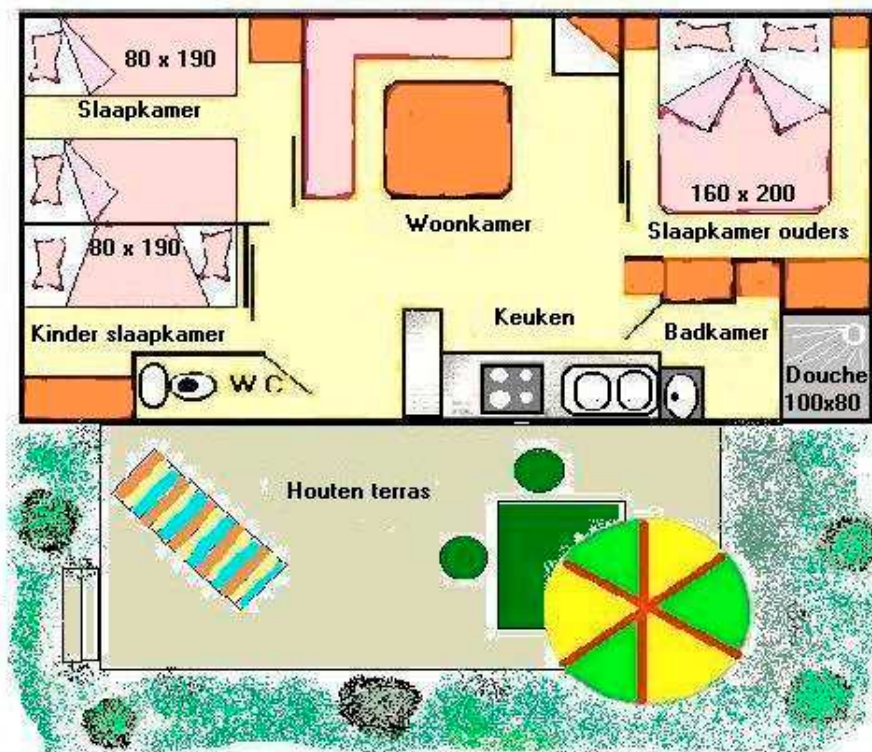

met 2 slaapkamer (4/6 slaappleatsen)

3,70 x 7,70 meter

- Woonkamer/salon met slaapbank (2 persoons)
- Kitchenette volledig uitgerust met kookplaat + koelkast + magnetron+ koffiezetapparaat, waterkoker, pannen, serviesgoed en bestek
- Slaapkamer met bed (140 x 190 cm)
- Kinderslaapkamer met 2 bedden (80 x 190 cm)
- Badkamer (douche + wastafel)
- Aparte WC
- Terras van 12m² met tuinmeubels + parasol + eigen barbecue
- Elektrische verwarming in de huis en slaapkamers

PRIVILEGE ZEN

Zeer luxe stacaravan van 32 m²

met 3 slaapkamers (4/6 slaappleatsen)

4,20 x 7,70 meter

- Woonkamer/salon met hifi systeem
- Goed geoutilleerde Kitchenette met kookplaat + koelkast/vriezer + magnetron + afwasmachine + koffiezetapparaat, waterkoker., pannen, serviesgoed en bestek
- Slaapkamer met groot bed (160 x 200 cm), klerkast
- Slaapkamer met 2 bedden (80 x 190 cm), klerkast
- Kinderslaapkamer met stapelbed 80 x 190cm, spelletjes tafel
- Badkamer (grote douche + wastafel), föhn
- Aparte WC
- Terras van 12m² met tuinmeubels + parasol + eigen barbecue
- Elektrische verwarming in alle kamers, kluisje